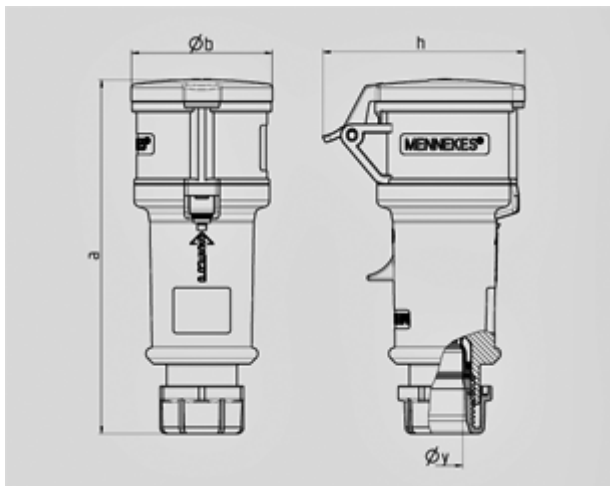

**Koppelcontactstop ProTOP - Bestelnummer 180A**

- schroefklemmen
- wartel met afdichting
- trekontlasting met knikbescherming
- behuizing met schroefdraad met vergrendeling

Beschermingsgraad IP 44

Ampère	16A
Polen	3p
Voltage	230V
Hertz	50-60 Hz
Uurstand	6h
Contacten	standaard
Aansluittechniek	schroefklemmen

Verpakkingseenheid 10 Stuks

Tekening	Amp. Polen	16			32		
		3	4	5	3	4	5
<b>3 MB 60</b>							
<b>Maten in mm</b>	<b>a</b>	160	174	172	214	214	210
	<b>b</b>	57	61	69	75	75	80
	<b>h</b>	83	92	98	100	100	108
	<b>y</b>	16	16	16	22	22	22
<b>Kabelaansluiting</b>		1	1	1	2,5	2,5	2,5
<b>van/tot mm<sup>2</sup></b>		-2,5	-2,5	-2,5	-6	-6	-6